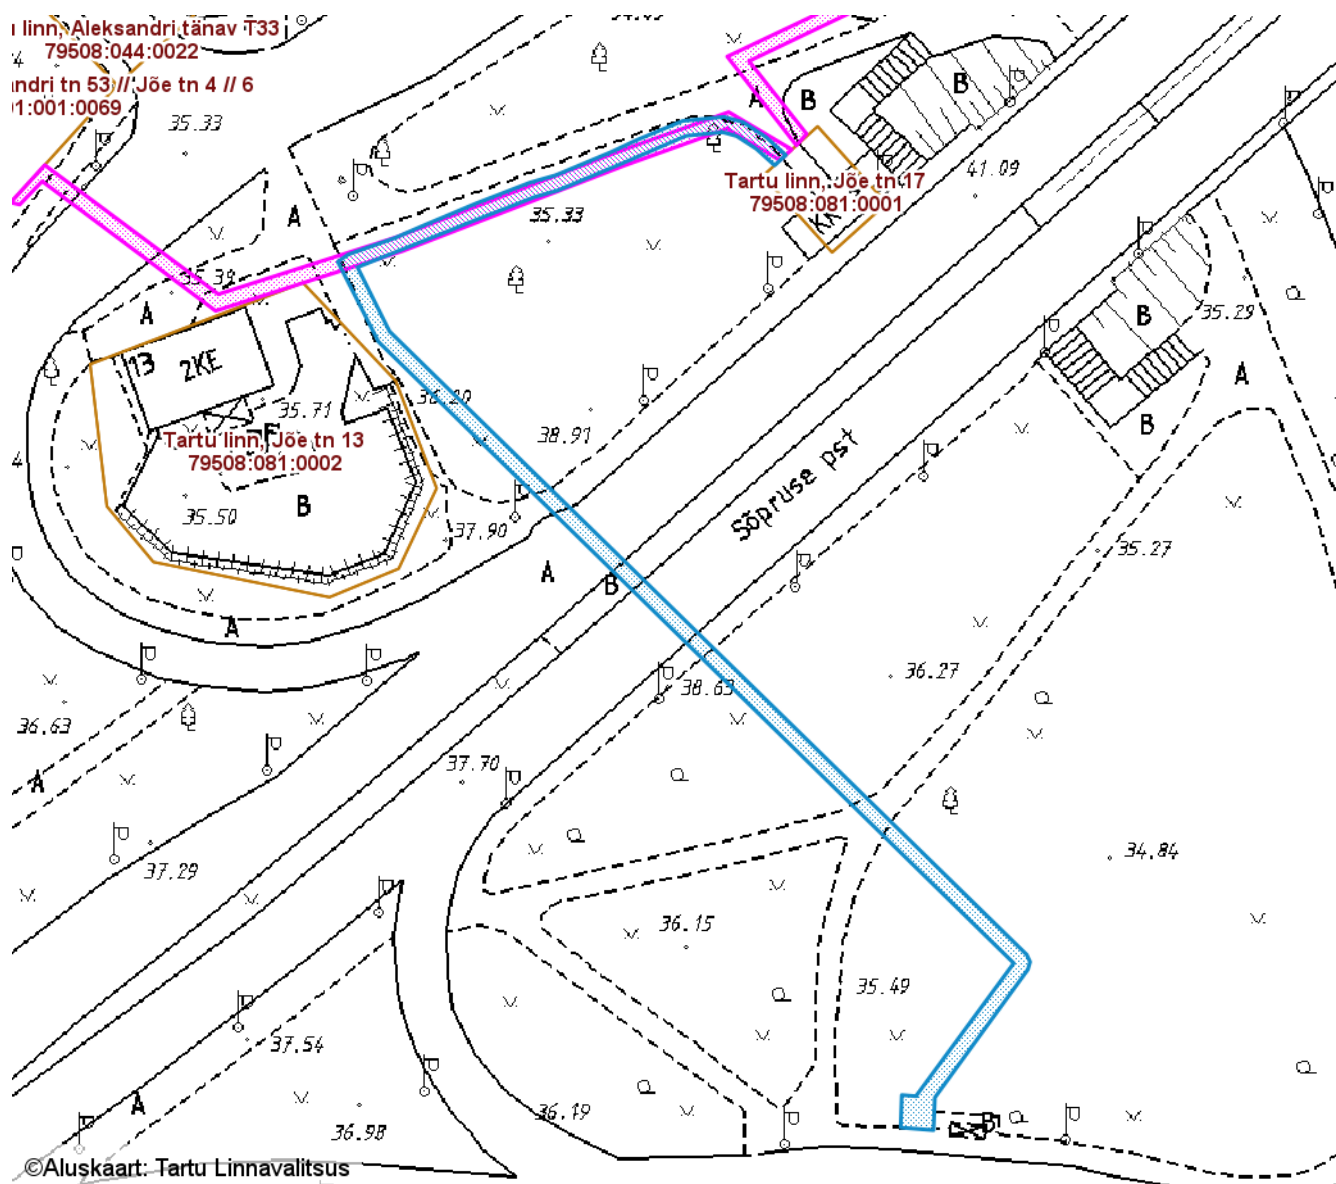

ISIKLIKU KASUTUSÕIGUSEGA KOORMATAVA

ALA SKEEM

Tartu linn, Turu tänav T25 (79501:002:0299)

M 1 : 1000

— Isikliku kasutusõigusega seatav
maa-ala 444 m²
(0,4 kV maakaabelliin, liitumiskilp)

— Olemasolevad piirangud ja
isiklikud kasutusõigused

Koostas: **Pille Toom**

Nr	X	Y	Nr	X	Y	Nr
1	6473128.66	660304.11	17	6473255.32	660284.22	33
2	6473128.68	660304.07	18	6473252.92	660286.87	34
3	6473146.22	660316.99	19	6473251.57	660285.38	35
4	6473228.28	660233.02	20	6473253.73	660283.00	36
5	6473238.84	660227.65	21	6473255.43	660280.38	37
6	6473239.82	660229.05	22	6473255.94	660278.53	38
7	6473241.96	660235.16	23	6473255.47	660273.68	
8	6473243.55	660238.81	24	6473251.77	660265.12	
9	6473246.51	660245.86	25	6473248.26	660256.72	
10	6473249.29	660253.04	26	6473247.85	660255.29	
11	6473250.27	660256.47	27	6473247.39	660253.67	
12	6473253.36	660263.86	28	6473243.88	660244.68	
13	6473254.87	660267.06	29	6473242.99	660242.50	
14	6473257.43	660273.24	30	6473238.12	660230.25	
15	6473257.97	660278.71	31	6473229.65	660234.48	
16	6473257.27	660281.21	32	6473147.35	660318.70	